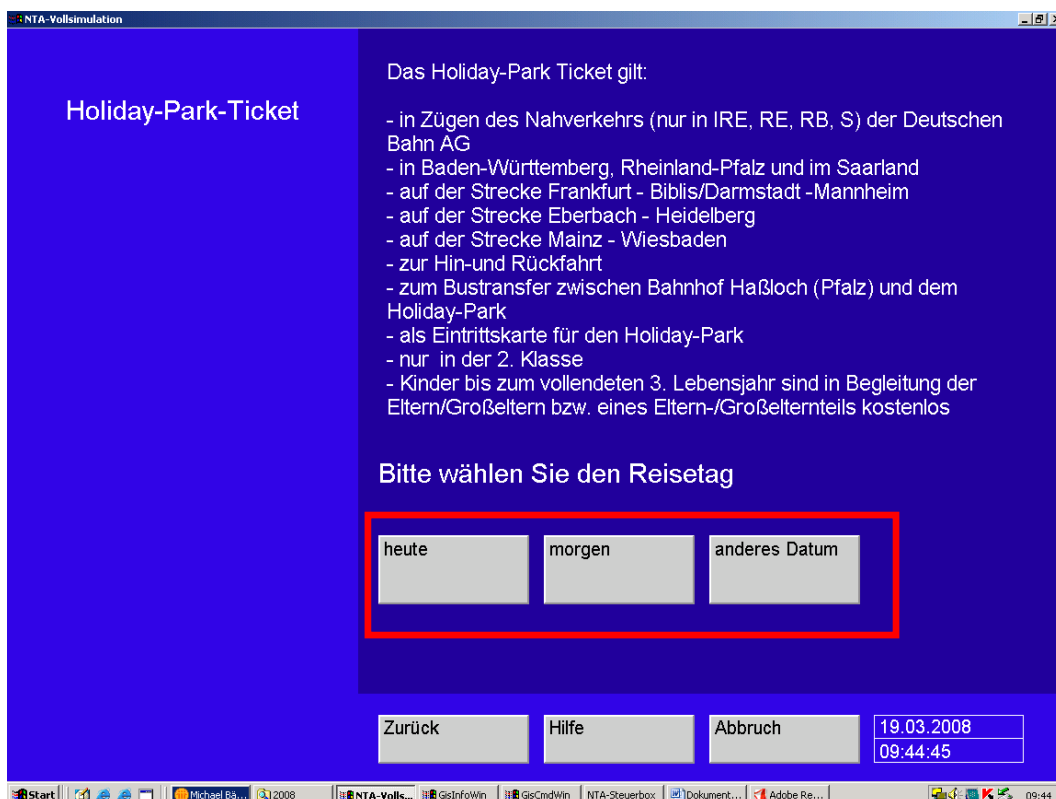

HOLIDAY PARK KOMBI-TICKET

Folgen Sie den Markierungen auf den Bildschirmseiten!

Weg Nr.1

Wenn Sie nicht „heute oder morgen“ fahren bitte Datum auswählen:

Weg Nr. 2

Die weitere Vorgehensweise entspricht dem ersten Weg ab dem unteren Bild auf Seite 2.