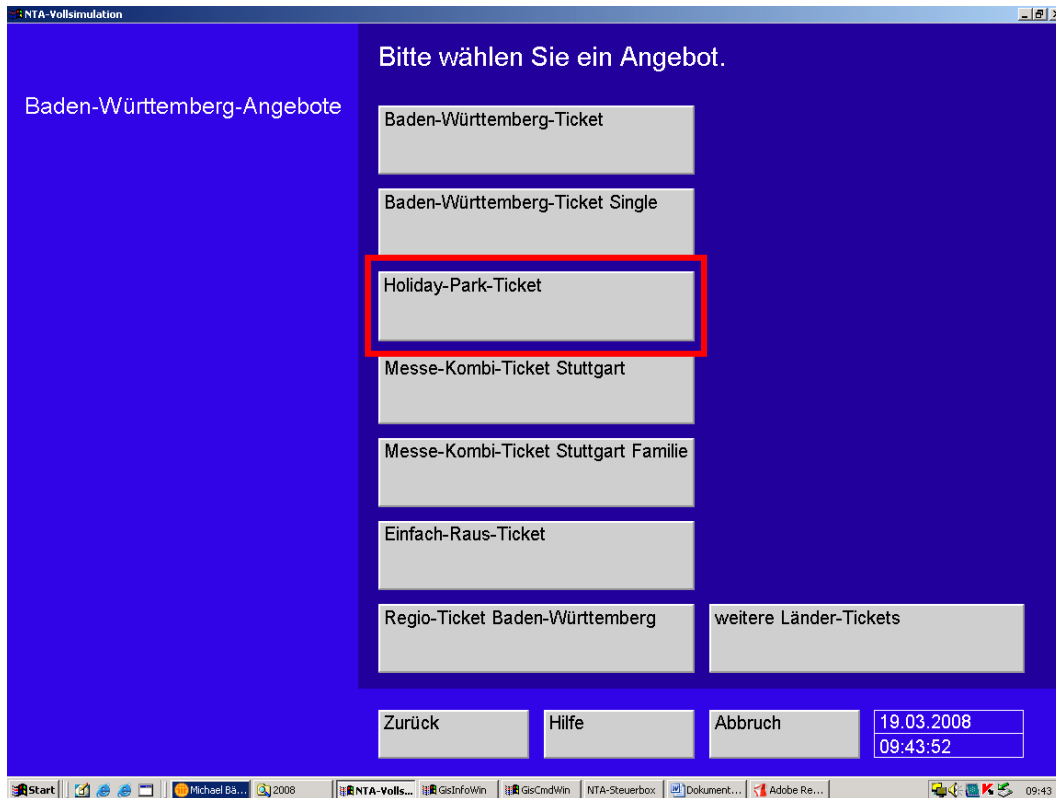

HOLIDAY PARK KOMBI-TICKET

Folgen Sie den Markierungen auf den Bildschirmseiten!

Weg Nr.1

Wenn Sie nicht „heute oder morgen“ fahren bitte Datum auswählen:

Weg Nr. 2

Die weitere Vorgehensweise entspricht dem ersten Weg ab dem unteren Bild auf Seite 2.