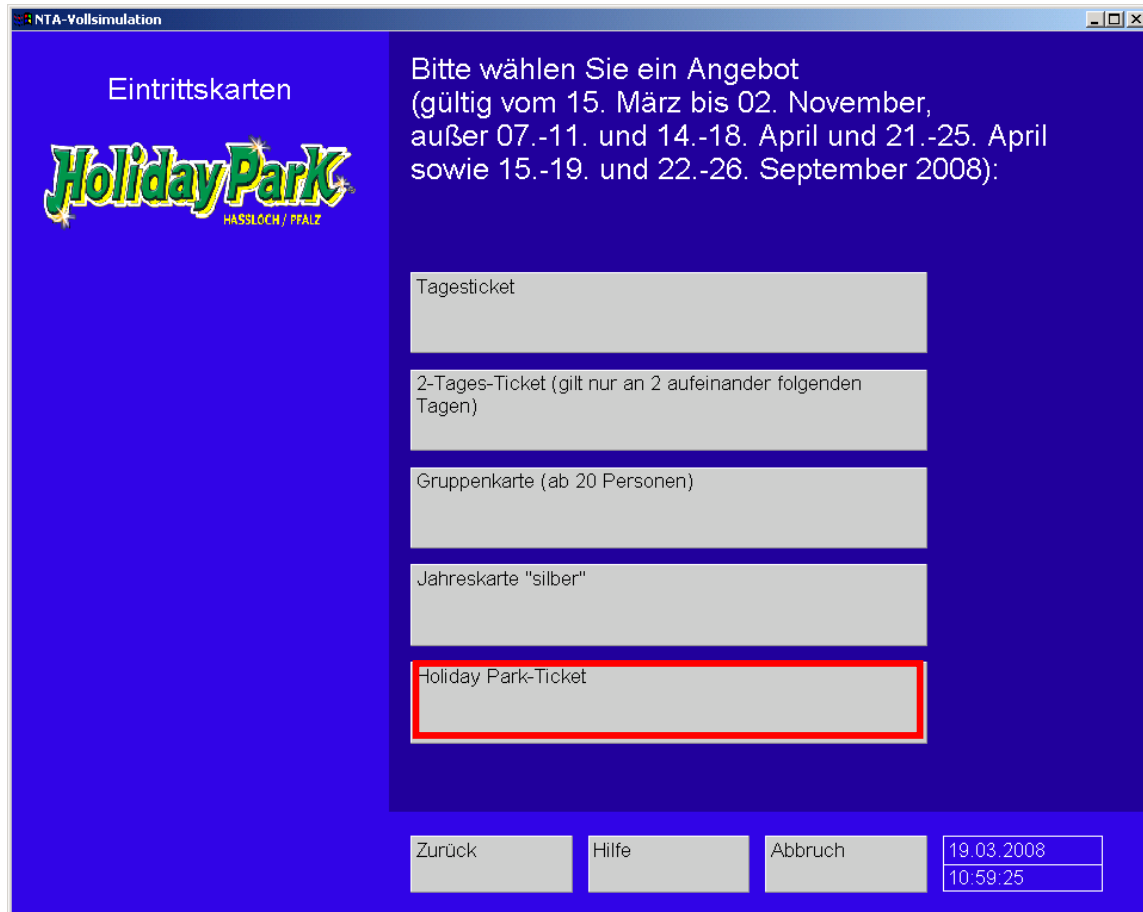

HOLIDAY PARK KOMBI-TICKET

Folgen Sie den Markierungen auf den Bildschirmseiten!

Weg Nr.1

Wenn Sie nicht „heute oder morgen“ fahren bitte Datum auswählen:

Weg Nr. 2

Die weitere Vorgehensweise entspricht dem ersten Weg ab dem unteren Bild auf Seite 2.