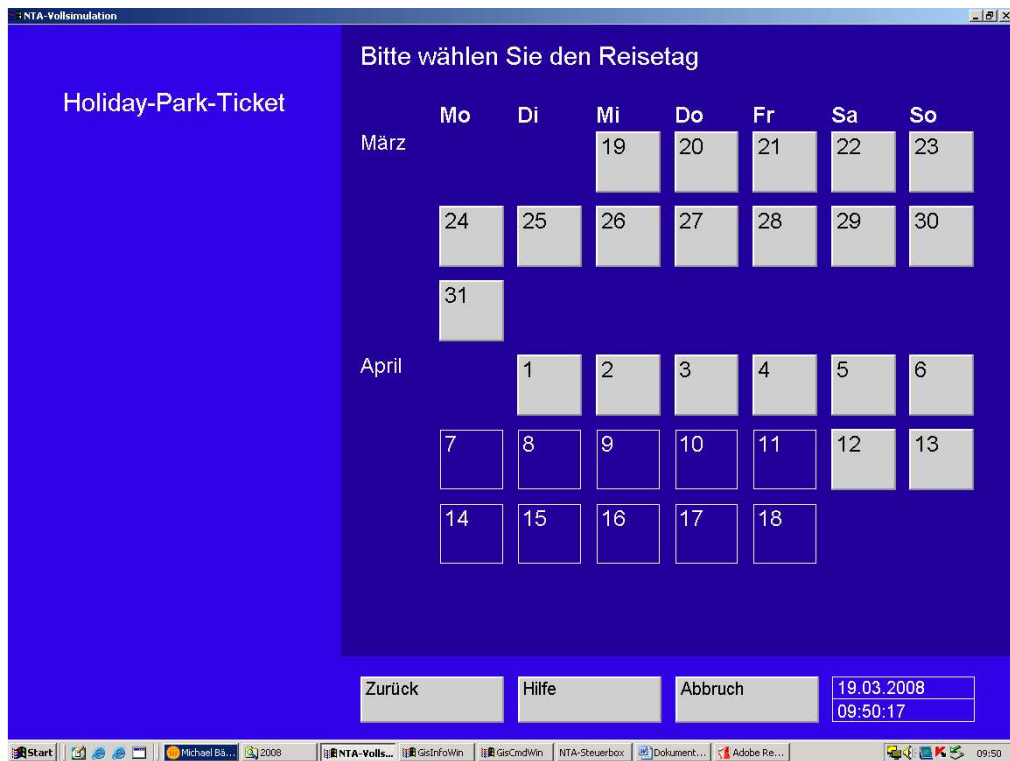

HOLIDAY PARK KOMBI-TICKET

Folgen Sie den Markierungen auf den Bildschirmseiten!

Weg Nr.1

Wenn Sie nicht „heute oder morgen“ fahren bitte Datum auswählen:

Weg Nr. 2

Die weitere Vorgehensweise entspricht dem ersten Weg ab dem unteren Bild auf Seite 2.